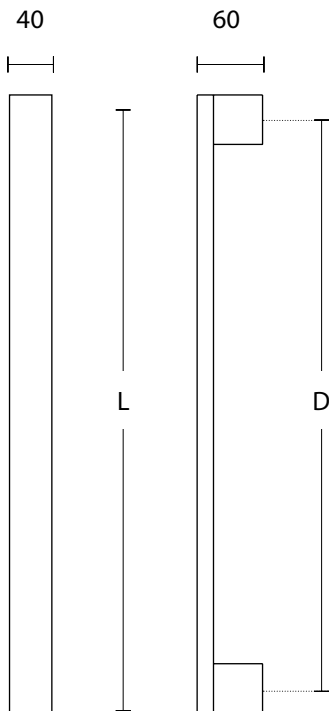

ΜΠΡΟΝΖΕ
BRONZE
C32

ΜΑΤ ΚΑΦΕ ΣΚΟΥΡΟ
MATT BROWN
DARK
C34

ΜΑΥΡΟ
BLACK
C35

INOX ΑΝΟΙΧΤΟ
INOX LIGHT
C56

ΧΡΥΣΟ
GOLD
C59

ΔΙΑΘΕΣΙΜΕΣ ΔΙΑΣΤΑΣΕΙΣ / AVAILABLE SIZES

D	L
460	500
560	600
760	800
960	1000
1160	1200

ΤΥΠΟΙ / TYPES